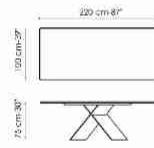

# Data sheet

Width:160cm  
Depth:90cm  
Height:± 75cm

Width:180cm  
Depth:90cm  
Height:± 75cm

Width:200cm  
Depth:100cm  
Height:± 75cm

Width:220cm  
Depth:100cm  
Height:± 75cm

Width:250cm  
Depth:100cm  
Height:± 75cm

Width:300cm  
Depth:100-108cm  
Height:± 75cm

Width:300cm  
Depth:120cm  
Height:± 75cm

Width:200cm  
Depth:108cm  
Height:± 75cm

Width:250cm  
Depth:112cm  
Height:± 75cm

Width:300cm  
Depth:120cm  
Height:± 75cm

Width:160-240cm  
Depth:90cm  
Height:± 75cm

Width:180-260cm  
Depth:90cm  
Height:± 75cm

Width:200-300cm  
Depth:100cm  
Height:± 75cm