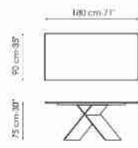

# Data sheet

Width:160cm  
Depth:90cm  
Height:± 75cm

Width:180cm  
Depth:90cm  
Height:± 75cm

Width:200cm  
Depth:100cm  
Height:± 75cm

Width:220cm  
Depth:100cm  
Height:± 75cm

Width:250cm  
Depth:100cm  
Height:± 75cm

Width:300cm  
Depth:100-108cm  
Height:± 75cm

Width:300cm  
Depth:120cm  
Height:± 75cm

Width:200cm  
Depth:108cm  
Height:± 75cm

Width:250cm  
Depth:112cm  
Height:± 75cm

Width:300cm  
Depth:120cm  
Height:± 75cm

Width:160-240cm  
Depth:90cm  
Height:± 75cm

Width:180-260cm  
Depth:90cm  
Height:± 75cm

Width:200-300cm  
Depth:100cm  
Height:± 75cm