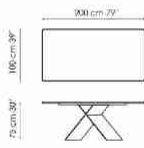

# Data sheet

Width:160cm  
Depth:90cm  
Height:± 75cm

Width:180cm  
Depth:90cm  
Height:± 75cm

Width:200cm  
Depth:100cm  
Height:± 75cm

Width:220cm  
Depth:100cm  
Height:± 75cm

Width:250cm  
Depth:100cm  
Height:± 75cm

Width:300cm  
Depth:100-108cm  
Height:± 75cm

Width:300cm  
Depth:120cm  
Height:± 75cm

Width:200cm  
Depth:108cm  
Height:± 75cm

Width:250cm  
Depth:112cm  
Height:± 75cm

Width:300cm  
Depth:120cm  
Height:± 75cm

Width:160-240cm  
Depth:90cm  
Height:± 75cm

Width:180-260cm  
Depth:90cm  
Height:± 75cm

Width:200-300cm  
Depth:100cm  
Height:± 75cm