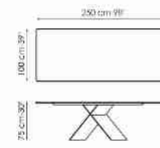

# Data sheet

Width:160cm  
Depth:90cm  
Height:± 75cm

Width:180cm  
Depth:90cm  
Height:± 75cm

Width:200cm  
Depth:100cm  
Height:± 75cm

Width:220cm  
Depth:100cm  
Height:± 75cm

Width:250cm  
Depth:100cm  
Height:± 75cm

Width:300cm  
Depth:100-108cm  
Height:± 75cm

Width:300cm  
Depth:120cm  
Height:± 75cm

Width:200cm  
Depth:108cm  
Height:± 75cm

Width:250cm  
Depth:112cm  
Height:± 75cm

Width:300cm  
Depth:120cm  
Height:± 75cm

Width:160-240cm  
Depth:90cm  
Height:± 75cm

Width:180-260cm  
Depth:90cm  
Height:± 75cm

Width:200-300cm  
Depth:100cm  
Height:± 75cm