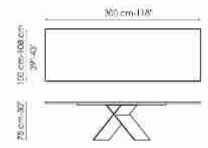

# Data sheet

Width:160cm  
Depth:90cm  
Height:± 75cm

Width:180cm  
Depth:90cm  
Height:± 75cm

Width:200cm  
Depth:100cm  
Height:± 75cm

Width:220cm  
Depth:100cm  
Height:± 75cm

Width:250cm  
Depth:100cm  
Height:± 75cm

Width:300cm  
Depth:100-108cm  
Height:± 75cm

Width:300cm  
Depth:120cm  
Height:± 75cm

Width:200cm  
Depth:108cm  
Height:± 75cm

Width:250cm  
Depth:112cm  
Height:± 75cm

Width:300cm  
Depth:120cm  
Height:± 75cm

Width:160-240cm  
Depth:90cm  
Height:± 75cm

Width:180-260cm  
Depth:90cm  
Height:± 75cm

Width:200-300cm  
Depth:100cm  
Height:± 75cm