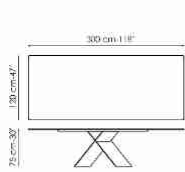

# Data sheet

Width:160cm  
Depth:90cm  
Height:± 75cm

Width:180cm  
Depth:90cm  
Height:± 75cm

Width:200cm  
Depth:100cm  
Height:± 75cm

Width:220cm  
Depth:100cm  
Height:± 75cm

Width:250cm  
Depth:100cm  
Height:± 75cm

Width:300cm  
Depth:100-108cm  
Height:± 75cm

Width:300cm  
Depth:120cm  
Height:± 75cm

Width:200cm  
Depth:108cm  
Height:± 75cm

Width:250cm  
Depth:112cm  
Height:± 75cm

Width:300cm  
Depth:120cm  
Height:± 75cm

Width:160-240cm  
Depth:90cm  
Height:± 75cm

Width:180-260cm  
Depth:90cm  
Height:± 75cm

Width:200-300cm  
Depth:100cm  
Height:± 75cm