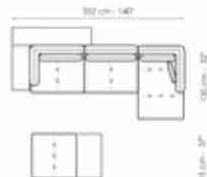

**Center section sofa 150**

Width:150cm  
Depth:97cm  
Height:82cm

**Center section sofa 95**

Width:95cm  
Depth:97cm  
Height:82cm

**Inclined penisola**

Width:190cm  
Depth:127cm  
Height:82cm

**Penisola 190**

Width:190cm  
Depth:97cm  
Height:82cm

**Penisola 150**

Width:150cm  
Depth:97cm  
Height:82cm

**Meridiana**

Width:192cm  
Depth:97cm  
Height:82cm

**Chaise longue**  
Width:152cm  
Depth:97cm  
Height:82cm

**Pouf 150 x 95**  
Width:150cm  
Depth:95cm  
Height:42cm

**Pouf 95 x 95**  
Width:95cm  
Depth:95cm  
Height:42cm

**Cushion**  
Width:45cm  
Depth:45cm  
Height:-cm

**Coffe table 148 x 33**  
Width:148cm  
Depth:33cm  
Height:45cm

**Coffe table 93 x 33**  
Width:93cm  
Depth:33cm  
Height:45cm

**Coffe table 93 x 47**  
Width:93cm  
Depth:47cm  
Height:45cm

**Combination**  
Width:337cm  
Depth:97cm  
Height:82cm

**Combination**  
Width:352cm  
Depth:152cm  
Height:82cm