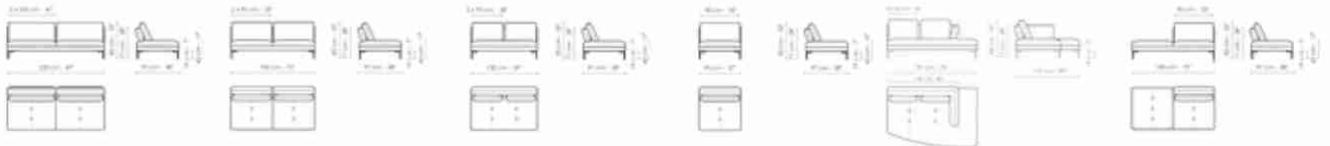

Width:194cm  
Depth:97cm  
Height:82cm

**End section sofa 222**

Width:222cm  
Depth:97cm  
Height:82cm

**End section sofa 192**

Width:192cm  
Depth:97cm  
Height:82cm

**End section sofa 152**

Width:152cm  
Depth:97cm  
Height:82cm

**End section sofa 97**

Width:97cm  
Depth:97cm  
Height:82cm

**End section corner sofa 222**

Width:222cm  
Depth:97cm  
Height:82cm

**End section corner sofa 192**

Width:192cm  
Depth:97cm  
Height:82cm

**End section corner sofa 152**

Width:152cm  
Depth:97cm  
Height:82cm

**End section corner sofa 97**

Width:97cm  
Depth:97cm  
Height:82cm

**Center section sofa 220**

Width:220cm  
Depth:97cm  
Height:82cm

**Center section sofa 190**

Width:190cm  
Depth:97cm  
Height:82cm

**Center section sofa 150**

Width:150cm  
Depth:97cm  
Height:82cm

**Center section sofa 95**

Width:95cm  
Depth:97cm  
Height:82cm

**Inclined penisola**

Width:190cm  
Depth:127cm  
Height:82cm

**Penisola 190**