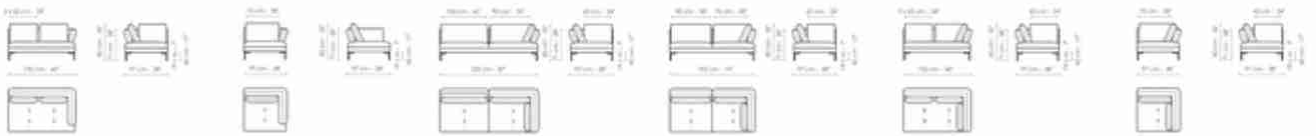

# Data sheet

**Sofa 224**

Width:224cm  
Depth:97cm  
Height:82cm

**Sofa 194**

Width:194cm  
Depth:97cm  
Height:82cm

**Corner sofa 224**

Width:224cm  
Depth:97cm  
Height:82cm

**Corner sofa 194**

Width:194cm  
Depth:97cm  
Height:82cm

**End section sofa 222**

Width:222cm  
Depth:97cm  
Height:82cm

**End section sofa 192**

Width:192cm  
Depth:97cm  
Height:82cm

**End section sofa 152**

Width:152cm  
Depth:97cm  
Height:82cm

**End section sofa 97**

Width:97cm  
Depth:97cm  
Height:82cm

**End section corner sofa 222**

Width:222cm  
Depth:97cm  
Height:82cm

**End section corner sofa 192**

Width:192cm  
Depth:97cm  
Height:82cm

**End section corner sofa 152**

Width:152cm  
Depth:97cm  
Height:82cm

**End section corner sofa 97**

Width:97cm  
Depth:97cm  
Height:82cm

**Center section sofa 220**

Width:220cm  
Depth:97cm  
Height:82cm

**Center section sofa 190**

Width:190cm  
Depth:97cm  
Height:82cm