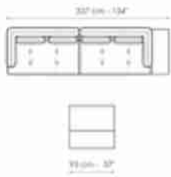

**Center section sofa 150**

Width:150cm  
Depth:97cm  
Height:82cm

**Center section sofa 95**

Width:95cm  
Depth:97cm  
Height:82cm

**Inclined penisola**

Width:190cm  
Depth:127cm  
Height:82cm

**Penisola 190**

Width:190cm  
Depth:97cm  
Height:82cm

**Penisola 150**

Width:150cm  
Depth:97cm  
Height:82cm

**Meridiana**

Width:192cm  
Depth:97cm  
Height:82cm

**Chaise longue**  
Width:152cm  
Depth:97cm  
Height:82cm

**Pouf 150 x 95**  
Width:150cm  
Depth:95cm  
Height:42cm

**Pouf 95 x 95**  
Width:95cm  
Depth:95cm  
Height:42cm

**Cushion**  
Width:45cm  
Depth:45cm  
Height:-cm

**Coffe table 148 x 33**  
Width:148cm  
Depth:33cm  
Height:45cm

**Coffe table 93 x 33**  
Width:93cm  
Depth:33cm  
Height:45cm

**Coffe table 93 x 47**  
Width:93cm  
Depth:47cm  
Height:45cm

**Combination**  
Width:337cm  
Depth:97cm  
Height:82cm

**Combination**  
Width:352cm  
Depth:152cm  
Height:82cm