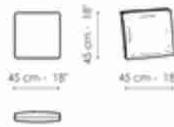

Width:152cm  
Depth:97cm  
Height:82cm

**End section corner sofa 97**

Width:97cm  
Depth:97cm  
Height:82cm

**Center section sofa 220**

Width:220cm  
Depth:97cm  
Height:82cm

**Center section sofa 190**

Width:190cm  
Depth:97cm  
Height:82cm

**Center section sofa 150**

Width:150cm  
Depth:97cm  
Height:82cm

**Center section sofa 95**

Width:95cm  
Depth:97cm  
Height:82cm

**Inclined penisola**

Width:190cm  
Depth:127cm  
Height:82cm

**Penisola 190**

Width:190cm  
Depth:97cm  
Height:82cm

**Penisola 150**

Width:150cm  
Depth:97cm  
Height:82cm

**Meridiana**

Width:192cm  
Depth:97cm  
Height:82cm

**Chaise longue**  
Width:152cm  
Depth:97cm  
Height:82cm

**Pouf 150 x 95**  
Width:150cm  
Depth:95cm  
Height:42cm

**Pouf 95 x 95**  
Width:95cm  
Depth:95cm  
Height:42cm

**Cushion**  
Width:45cm  
Depth:45cm  
Height:-cm

**Coffe table 148 x 33**  
Width:148cm  
Depth:33cm  
Height:45cm