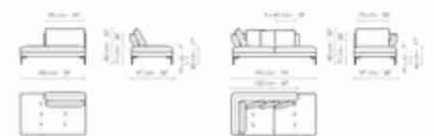

Width:152cm  
Depth:97cm  
Height:82cm

**End section corner sofa 97**

Width:97cm  
Depth:97cm  
Height:82cm

**Center section sofa 220**

Width:220cm  
Depth:97cm  
Height:82cm

**Center section sofa 190**

Width:190cm  
Depth:97cm  
Height:82cm

**Center section sofa 150**

Width:150cm  
Depth:97cm  
Height:82cm

**Center section sofa 95**

Width:95cm  
Depth:97cm  
Height:82cm

**Inclined penisola**

Width:190cm  
Depth:127cm  
Height:82cm

**Penisola 190**

Width:190cm  
Depth:97cm  
Height:82cm

**Penisola 150**

Width:150cm  
Depth:97cm  
Height:82cm

**Meridiana**

Width:192cm  
Depth:97cm  
Height:82cm

**Chaise longue**  
Width:152cm  
Depth:97cm  
Height:82cm

**Pouf 150 x 95**  
Width:150cm  
Depth:95cm  
Height:42cm

**Pouf 95 x 95**  
Width:95cm  
Depth:95cm  
Height:42cm

**Cushion**  
Width:45cm  
Depth:45cm  
Height:-cm

**Coffe table 148 x 33**  
Width:148cm  
Depth:33cm  
Height:45cm