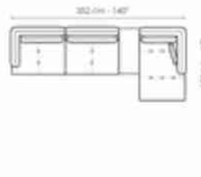

**Center section sofa 150**

Width:150cm  
Depth:97cm  
Height:82cm

**Center section sofa 95**

Width:95cm  
Depth:97cm  
Height:82cm

**Inclined penisola**

Width:190cm  
Depth:127cm  
Height:82cm

**Penisola 190**

Width:190cm  
Depth:97cm  
Height:82cm

**Penisola 150**

Width:150cm  
Depth:97cm  
Height:82cm

**Meridiana**

Width:192cm  
Depth:97cm  
Height:82cm

**Chaise longue**  
Width:152cm  
Depth:97cm  
Height:82cm

**Pouf 150 x 95**  
Width:150cm  
Depth:95cm  
Height:42cm

**Pouf 95 x 95**  
Width:95cm  
Depth:95cm  
Height:42cm

**Cushion**  
Width:45cm  
Depth:45cm  
Height:-cm

**Coffe table 148 x 33**  
Width:148cm  
Depth:33cm  
Height:45cm

**Coffe table 93 x 33**  
Width:93cm  
Depth:33cm  
Height:45cm

**Coffe table 93 x 47**  
Width:93cm  
Depth:47cm  
Height:45cm

**Combination**  
Width:337cm  
Depth:97cm  
Height:82cm

**Combination**  
Width:352cm  
Depth:152cm  
Height:82cm