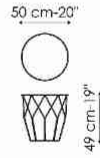

Data sheet

Arbor 40
 Width:40cm
 Depth:40cm
 Height:37cm

Arbor 50x37
 Width:50cm
 Depth:50cm
 Height:37cm

Arbor 50x49
 Width:50cm
 Depth:50cm
 Height:49cm

Arbor 97
 Width:97cm
 Depth:97cm
 Height:37cm

Arbor 117
 Width:117cm
 Depth:117cm
 Height:27cm