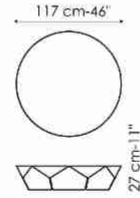

Data sheet

Arbor 40
 Width:40cm
 Depth:40cm
 Height:37cm

Arbor 50x37
 Width:50cm
 Depth:50cm
 Height:37cm

Arbor 50x49
 Width:50cm
 Depth:50cm
 Height:49cm

Arbor 97
 Width:97cm
 Depth:97cm
 Height:37cm

Arbor 117
 Width:117cm
 Depth:117cm
 Height:27cm