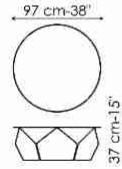

Data sheet

Arbor 40
 Width:40cm
 Depth:40cm
 Height:37cm

Arbor 50x37
 Width:50cm
 Depth:50cm
 Height:37cm

Arbor 50x49
 Width:50cm
 Depth:50cm
 Height:49cm

Arbor 97
 Width:97cm
 Depth:97cm
 Height:37cm

Arbor 117
 Width:117cm
 Depth:117cm
 Height:27cm