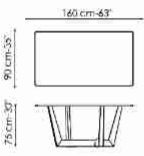

Data sheet

Width:160cm
Depth:90cm
Height:± 75cm

Width:180cm
Depth:90cm
Height:± 75cm

Width:200cm
Depth:100cm
Height:± 75cm

Width:220cm
Depth:100cm
Height:± 75cm

Width:250cm
Depth:100cm
Height:± 75cm

Width:300cm
Depth:100/108cm
Height:± 75cm

Width:300cm
Depth:120cm
Height:± 75cm

Width:160cm
Depth:90cm
Height:± 76cm

Width:180cm
Depth:100cm
Height:± 76cm

Width:200cm
Depth:108cm
Height:± 76cm

Width:250cm
Depth:112cm
Height:± 76cm

Width:280cm
Depth:115cm
Height:± 76cm

Width:300cm
Depth:120cm
Height:± 76cm

Width:300cm
Depth:140cm
Height:± 76cm

Width:140cm
Depth:140cm
Height:± 76cm

Width:160cm
Depth:160cm
Height:± 76cm

Width:180cm
Depth:180cm
Height:± 76cm

Width:160/240cm
Depth:90cm
Height:± 76cm

Width:180/260cm
Depth:90cm
Height:± 76cm

Width:200/300cm
Depth:100cm
Height:± 76cm

Width:360cm
Depth:140cm
Height:75cm

Rectangular top - Art

Wood

Veneered wood
Walnut
Canaletto

Veneered wood
Brushed coal oak