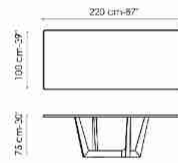

Data sheet

Width:160cm
Depth:90cm
Height:± 75cm

Width:180cm
Depth:90cm
Height:± 75cm

Width:200cm
Depth:100cm
Height:± 75cm

Width:220cm
Depth:100cm
Height:± 75cm

Width:250cm
Depth:100cm
Height:± 75cm

Width:300cm
Depth:100/108cm
Height:± 75cm

Width:300cm
Depth:120cm
Height:± 75cm

Width:160cm
Depth:90cm
Height:± 76cm

Width:180cm
Depth:100cm
Height:± 76cm

Width:200cm
Depth:108cm
Height:± 76cm

Width:250cm
Depth:112cm
Height:± 76cm

Width:280cm
Depth:115cm
Height:± 76cm

Width:300cm
Depth:120cm
Height:± 76cm

Width:300cm
Depth:140cm
Height:± 76cm

Width:140cm
Depth:140cm
Height:± 76cm

Width:160cm
Depth:160cm
Height:± 76cm

Width:180cm
Depth:180cm
Height:± 76cm

Width:160/240cm
Depth:90cm
Height:± 76cm

Width:180/260cm
Depth:90cm
Height:± 76cm

Width:200/300cm
Depth:100cm
Height:± 76cm

Width:360cm
Depth:140cm
Height:75cm

Rectangular top - Art

Wood

Veneered wood
Walnut
Canaletto

Veneered wood
Brushed coal oak