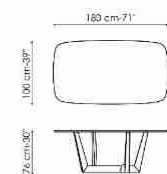

Data sheet

Width:160cm
Depth:90cm
Height:± 75cm

Width:180cm
Depth:90cm
Height:± 75cm

Width:200cm
Depth:100cm
Height:± 75cm

Width:220cm
Depth:100cm
Height:± 75cm

Width:250cm
Depth:100cm
Height:± 75cm

Width:300cm
Depth:100/108cm
Height:± 75cm

Width:300cm
Depth:120cm
Height:± 75cm

Width:160cm
Depth:90cm
Height:± 76cm

Width:180cm
Depth:100cm
Height:± 76cm

Width:200cm
Depth:108cm
Height:± 76cm

Width:250cm
Depth:112cm
Height:± 76cm

Width:280cm
Depth:115cm
Height:± 76cm

Width:300cm
Depth:120cm
Height:± 76cm

Width:300cm
Depth:140cm
Height:± 76cm

Width:140cm
Depth:140cm
Height:± 76cm

Width:160cm
Depth:160cm
Height:± 76cm

Width:180cm
Depth:180cm
Height:± 76cm

Width:160/240cm
Depth:90cm
Height:± 76cm

Width:180/260cm
Depth:90cm
Height:± 76cm

Width:200/300cm
Depth:100cm
Height:± 76cm

Width:360cm
Depth:140cm
Height:75cm

Rectangular top - Art

Wood

Veneered wood
Walnut
Canaletto

Veneered wood
Brushed coal oak