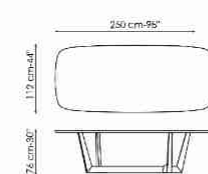

Data sheet

Width:160cm
Depth:90cm
Height:± 75cm

Width:180cm
Depth:90cm
Height:± 75cm

Width:200cm
Depth:100cm
Height:± 75cm

Width:220cm
Depth:100cm
Height:± 75cm

Width:250cm
Depth:100cm
Height:± 75cm

Width:300cm
Depth:100/108cm
Height:± 75cm

Width:300cm
Depth:120cm
Height:± 75cm

Width:160cm
Depth:90cm
Height:± 76cm

Width:180cm
Depth:100cm
Height:± 76cm

Width:200cm
Depth:108cm
Height:± 76cm

Width:250cm
Depth:112cm
Height:± 76cm

Width:280cm
Depth:115cm
Height:± 76cm

Width:300cm
Depth:120cm
Height:± 76cm

Width:300cm
Depth:140cm
Height:± 76cm

Width:140cm
Depth:140cm
Height:± 76cm

Width:160cm
Depth:160cm
Height:± 76cm

Width:180cm
Depth:180cm
Height:± 76cm

Width:160/240cm
Depth:90cm
Height:± 76cm

Width:180/260cm
Depth:90cm
Height:± 76cm

Width:200/300cm
Depth:100cm
Height:± 76cm

Width:360cm
Depth:140cm
Height:75cm

Rectangular top - Art

Wood

Veneered wood
Walnut
Canaletto

Veneered wood
Brushed coal oak