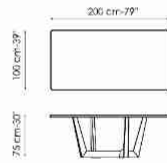

Data sheet

Width:160cm
Depth:90cm
Height:± 75cm

Width:180cm
Depth:90cm
Height:± 75cm

Width:200cm
Depth:100cm
Height:± 75cm

Width:220cm
Depth:100cm
Height:± 75cm

Width:250cm
Depth:100cm
Height:± 75cm

Width:300cm
Depth:100/108cm
Height:± 75cm

Width:300cm
Depth:120cm
Height:± 75cm

Width:160cm
Depth:90cm
Height:± 76cm

Width:180cm
Depth:100cm
Height:± 76cm

Width:200cm
Depth:108cm
Height:± 76cm

Width:250cm
Depth:112cm
Height:± 76cm

Width:280cm
Depth:115cm
Height:± 76cm

Width:300cm
Depth:120cm
Height:± 76cm

Width:300cm
Depth:140cm
Height:± 76cm

Width:140cm
Depth:140cm
Height:± 76cm

Width:160cm
Depth:160cm
Height:± 76cm

Width:180cm
Depth:180cm
Height:± 76cm

Width:160/240cm
Depth:90cm
Height:± 76cm

Width:180/260cm
Depth:90cm
Height:± 76cm

Width:200/300cm
Depth:100cm
Height:± 76cm

Width:360cm
Depth:140cm
Height:75cm

Rectangular top - Art

Wood

Veneered wood
Walnut
Canaletto

Veneered wood
Brushed coal oak