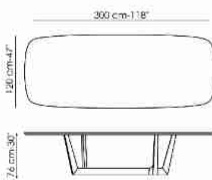

Data sheet

Width:160cm
Depth:90cm
Height:± 75cm

Width:180cm
Depth:90cm
Height:± 75cm

Width:200cm
Depth:100cm
Height:± 75cm

Width:220cm
Depth:100cm
Height:± 75cm

Width:250cm
Depth:100cm
Height:± 75cm

Width:300cm
Depth:100/108cm
Height:± 75cm

Width:300cm
Depth:120cm
Height:± 75cm

Width:160cm
Depth:90cm
Height:± 76cm

Width:180cm
Depth:100cm
Height:± 76cm

Width:200cm
Depth:108cm
Height:± 76cm

Width:250cm
Depth:112cm
Height:± 76cm

Width:280cm
Depth:115cm
Height:± 76cm

Width:300cm
Depth:120cm
Height:± 76cm

Width:300cm
Depth:140cm
Height:± 76cm

Width:140cm
Depth:140cm
Height:± 76cm

Width:160cm
Depth:160cm
Height:± 76cm

Width:180cm
Depth:180cm
Height:± 76cm

Width:160/240cm
Depth:90cm
Height:± 76cm

Width:180/260cm
Depth:90cm
Height:± 76cm

Width:200/300cm
Depth:100cm
Height:± 76cm

Width:360cm
Depth:140cm
Height:75cm

Rectangular top - Art

Wood

Veneered wood
Walnut
Canaletto

Veneered wood
Brushed coal oak