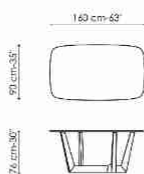

Data sheet

Width:160cm
Depth:90cm
Height:± 75cm

Width:180cm
Depth:90cm
Height:± 75cm

Width:200cm
Depth:100cm
Height:± 75cm

Width:220cm
Depth:100cm
Height:± 75cm

Width:250cm
Depth:100cm
Height:± 75cm

Width:300cm
Depth:100/108cm
Height:± 75cm

Width:300cm
Depth:120cm
Height:± 75cm

Width:160cm
Depth:90cm
Height:± 76cm

Width:180cm
Depth:100cm
Height:± 76cm

Width:200cm
Depth:108cm
Height:± 76cm

Width:250cm
Depth:112cm
Height:± 76cm

Width:280cm
Depth:115cm
Height:± 76cm

Width:300cm
Depth:120cm
Height:± 76cm

Width:300cm
Depth:140cm
Height:± 76cm

Width:140cm
Depth:140cm
Height:± 76cm

Width:160cm
Depth:160cm
Height:± 76cm

Width:180cm
Depth:180cm
Height:± 76cm

Width:160/240cm
Depth:90cm
Height:± 76cm

Width:180/260cm
Depth:90cm
Height:± 76cm

Width:200/300cm
Depth:100cm
Height:± 76cm

Width:360cm
Depth:140cm
Height:75cm

Rectangular top - Art

Wood

Veneered wood
Walnut
Canaletto

Veneered wood
Brushed coal oak