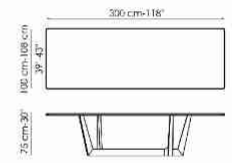

Data sheet

Width:160cm
Depth:90cm
Height:± 75cm

Width:180cm
Depth:90cm
Height:± 75cm

Width:200cm
Depth:100cm
Height:± 75cm

Width:220cm
Depth:100cm
Height:± 75cm

Width:250cm
Depth:100cm
Height:± 75cm

Width:300cm
Depth:100/108cm
Height:± 75cm

Width:300cm
Depth:120cm
Height:± 75cm

Width:160cm
Depth:90cm
Height:± 76cm

Width:180cm
Depth:100cm
Height:± 76cm

Width:200cm
Depth:108cm
Height:± 76cm

Width:250cm
Depth:112cm
Height:± 76cm

Width:280cm
Depth:115cm
Height:± 76cm

Width:300cm
Depth:120cm
Height:± 76cm

Width:300cm
Depth:140cm
Height:± 76cm

Width:140cm
Depth:140cm
Height:± 76cm

Width:160cm
Depth:160cm
Height:± 76cm

Width:180cm
Depth:180cm
Height:± 76cm

Width:160/240cm
Depth:90cm
Height:± 76cm

Width:180/260cm
Depth:90cm
Height:± 76cm

Width:200/300cm
Depth:100cm
Height:± 76cm

Width:360cm
Depth:140cm
Height:75cm

Rectangular top - Art

Wood

Veneered wood
Walnut
Canaletto

Veneered wood
Brushed coal oak