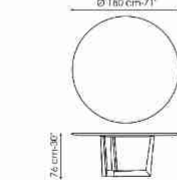

Data sheet

Width:160cm
Depth:90cm
Height:± 75cm

Width:180cm
Depth:90cm
Height:± 75cm

Width:200cm
Depth:100cm
Height:± 75cm

Width:220cm
Depth:100cm
Height:± 75cm

Width:250cm
Depth:100cm
Height:± 75cm

Width:300cm
Depth:100/108cm
Height:± 75cm

Width:300cm
Depth:120cm
Height:± 75cm

Width:160cm
Depth:90cm
Height:± 76cm

Width:180cm
Depth:100cm
Height:± 76cm

Width:200cm
Depth:108cm
Height:± 76cm

Width:250cm
Depth:112cm
Height:± 76cm

Width:280cm
Depth:115cm
Height:± 76cm

Width:300cm
Depth:120cm
Height:± 76cm

Width:300cm
Depth:140cm
Height:± 76cm

Width:140cm
Depth:140cm
Height:± 76cm

Width:160cm
Depth:160cm
Height:± 76cm

Width:180cm
Depth:180cm
Height:± 76cm

Width:160/240cm
Depth:90cm
Height:± 76cm

Width:180/260cm
Depth:90cm
Height:± 76cm

Width:200/300cm
Depth:100cm
Height:± 76cm

Width:360cm
Depth:140cm
Height:75cm

Rectangular top - Art

Wood

Veneered wood
Walnut
Canaletto

Veneered wood
Brushed coal oak