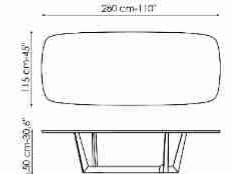

Data sheet

Width:160cm
Depth:90cm
Height:± 75cm

Width:180cm
Depth:90cm
Height:± 75cm

Width:200cm
Depth:100cm
Height:± 75cm

Width:220cm
Depth:100cm
Height:± 75cm

Width:250cm
Depth:100cm
Height:± 75cm

Width:300cm
Depth:100/108cm
Height:± 75cm

Width:300cm
Depth:120cm
Height:± 75cm

Width:160cm
Depth:90cm
Height:± 76cm

Width:180cm
Depth:100cm
Height:± 76cm

Width:200cm
Depth:108cm
Height:± 76cm

Width:250cm
Depth:112cm
Height:± 76cm

Width:280cm
Depth:115cm
Height:± 76cm

Width:300cm
Depth:120cm
Height:± 76cm

Width:300cm
Depth:140cm
Height:± 76cm

Width:140cm
Depth:140cm
Height:± 76cm

Width:160cm
Depth:160cm
Height:± 76cm

Width:180cm
Depth:180cm
Height:± 76cm

Width:160/240cm
Depth:90cm
Height:± 76cm

Width:180/260cm
Depth:90cm
Height:± 76cm

Width:200/300cm
Depth:100cm
Height:± 76cm

Width:360cm
Depth:140cm
Height:75cm

Rectangular top - Art

Wood

Veneered wood
Walnut
Canaletto

Veneered wood
Brushed coal oak