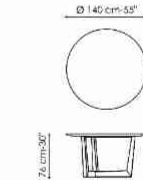

Data sheet

Width:160cm
Depth:90cm
Height:± 75cm

Width:180cm
Depth:90cm
Height:± 75cm

Width:200cm
Depth:100cm
Height:± 75cm

Width:220cm
Depth:100cm
Height:± 75cm

Width:250cm
Depth:100cm
Height:± 75cm

Width:300cm
Depth:100/108cm
Height:± 75cm

Width:300cm
Depth:120cm
Height:± 75cm

Width:160cm
Depth:90cm
Height:± 76cm

Width:180cm
Depth:100cm
Height:± 76cm

Width:200cm
Depth:108cm
Height:± 76cm

Width:250cm
Depth:112cm
Height:± 76cm

Width:280cm
Depth:115cm
Height:± 76cm

Width:300cm
Depth:120cm
Height:± 76cm

Width:300cm
Depth:140cm
Height:± 76cm

Width:140cm
Depth:140cm
Height:± 76cm

Width:160cm
Depth:160cm
Height:± 76cm

Width:180cm
Depth:180cm
Height:± 76cm

Width:160/240cm
Depth:90cm
Height:± 76cm

Width:180/260cm
Depth:90cm
Height:± 76cm

Width:200/300cm
Depth:100cm
Height:± 76cm

Width:360cm
Depth:140cm
Height:75cm

Rectangular top - Art

Wood

Veneered wood
Walnut
Canaletto

Veneered wood
Brushed coal oak