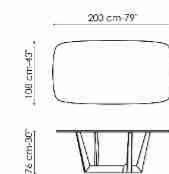

Data sheet

Width:160cm
Depth:90cm
Height:± 75cm

Width:180cm
Depth:90cm
Height:± 75cm

Width:200cm
Depth:100cm
Height:± 75cm

Width:220cm
Depth:100cm
Height:± 75cm

Width:250cm
Depth:100cm
Height:± 75cm

Width:300cm
Depth:100/108cm
Height:± 75cm

Width:300cm
Depth:120cm
Height:± 75cm

Width:160cm
Depth:90cm
Height:± 76cm

Width:180cm
Depth:100cm
Height:± 76cm

Width:200cm
Depth:108cm
Height:± 76cm

Width:250cm
Depth:112cm
Height:± 76cm

Width:280cm
Depth:115cm
Height:± 76cm

Width:300cm
Depth:120cm
Height:± 76cm

Width:300cm
Depth:140cm
Height:± 76cm

Width:140cm
Depth:140cm
Height:± 76cm

Width:160cm
Depth:160cm
Height:± 76cm

Width:180cm
Depth:180cm
Height:± 76cm

Width:160/240cm
Depth:90cm
Height:± 76cm

Width:180/260cm
Depth:90cm
Height:± 76cm

Width:200/300cm
Depth:100cm
Height:± 76cm

Width:360cm
Depth:140cm
Height:75cm

Rectangular top - Art

Wood

Veneered wood
Walnut
Canaletto

Veneered wood
Brushed coal oak