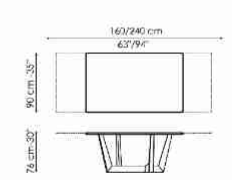

Data sheet

Width:160cm
Depth:90cm
Height:± 75cm

Width:180cm
Depth:90cm
Height:± 75cm

Width:200cm
Depth:100cm
Height:± 75cm

Width:220cm
Depth:100cm
Height:± 75cm

Width:250cm
Depth:100cm
Height:± 75cm

Width:300cm
Depth:100/108cm
Height:± 75cm

Width:300cm
Depth:120cm
Height:± 75cm

Width:160cm
Depth:90cm
Height:± 76cm

Width:180cm
Depth:100cm
Height:± 76cm

Width:200cm
Depth:108cm
Height:± 76cm

Width:250cm
Depth:112cm
Height:± 76cm

Width:280cm
Depth:115cm
Height:± 76cm

Width:300cm
Depth:120cm
Height:± 76cm

Width:300cm
Depth:140cm
Height:± 76cm

Width:140cm
Depth:140cm
Height:± 76cm

Width:160cm
Depth:160cm
Height:± 76cm

Width:180cm
Depth:180cm
Height:± 76cm

Width:160/240cm
Depth:90cm
Height:± 76cm

Width:180/260cm
Depth:90cm
Height:± 76cm

Width:200/300cm
Depth:100cm
Height:± 76cm

Width:360cm
Depth:140cm
Height:75cm

Rectangular top - Art

Wood

Veneered wood
Walnut
Canaletto

Veneered wood
Brushed coal oak