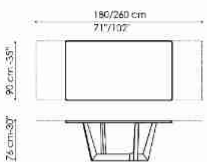

Data sheet

Width:160cm
Depth:90cm
Height:± 75cm

Width:180cm
Depth:90cm
Height:± 75cm

Width:200cm
Depth:100cm
Height:± 75cm

Width:220cm
Depth:100cm
Height:± 75cm

Width:250cm
Depth:100cm
Height:± 75cm

Width:300cm
Depth:100/108cm
Height:± 75cm

Width:300cm
Depth:120cm
Height:± 75cm

Width:160cm
Depth:90cm
Height:± 76cm

Width:180cm
Depth:100cm
Height:± 76cm

Width:200cm
Depth:108cm
Height:± 76cm

Width:250cm
Depth:112cm
Height:± 76cm

Width:280cm
Depth:115cm
Height:± 76cm

Width:300cm
Depth:120cm
Height:± 76cm

Width:300cm
Depth:140cm
Height:± 76cm

Width:140cm
Depth:140cm
Height:± 76cm

Width:160cm
Depth:160cm
Height:± 76cm

Width:180cm
Depth:180cm
Height:± 76cm

Width:160/240cm
Depth:90cm
Height:± 76cm

Width:180/260cm
Depth:90cm
Height:± 76cm

Width:200/300cm
Depth:100cm
Height:± 76cm

Width:360cm
Depth:140cm
Height:75cm

Rectangular top - Art

Wood

Veneered wood
Walnut
Canaletto

Veneered wood
Brushed coal oak