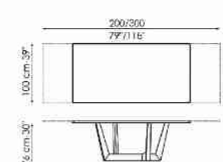

Data sheet

Width:160cm
Depth:90cm
Height:± 75cm

Width:180cm
Depth:90cm
Height:± 75cm

Width:200cm
Depth:100cm
Height:± 75cm

Width:220cm
Depth:100cm
Height:± 75cm

Width:250cm
Depth:100cm
Height:± 75cm

Width:300cm
Depth:100/108cm
Height:± 75cm

Width:300cm
Depth:120cm
Height:± 75cm

Width:160cm
Depth:90cm
Height:± 76cm

Width:180cm
Depth:100cm
Height:± 76cm

Width:200cm
Depth:108cm
Height:± 76cm

Width:250cm
Depth:112cm
Height:± 76cm

Width:280cm
Depth:115cm
Height:± 76cm

Width:300cm
Depth:120cm
Height:± 76cm

Width:300cm
Depth:140cm
Height:± 76cm

Width:140cm
Depth:140cm
Height:± 76cm

Width:160cm
Depth:160cm
Height:± 76cm

Width:180cm
Depth:180cm
Height:± 76cm

Width:160/240cm
Depth:90cm
Height:± 76cm

Width:180/260cm
Depth:90cm
Height:± 76cm

Width:200/300cm
Depth:100cm
Height:± 76cm

Width:360cm
Depth:140cm
Height:75cm

Rectangular top - Art

Wood

Veneered wood
Walnut
Canaletto

Veneered wood
Brushed coal oak