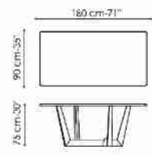

Data sheet

Width:160cm
Depth:90cm
Height:± 75cm

Width:180cm
Depth:90cm
Height:± 75cm

Width:200cm
Depth:100cm
Height:± 75cm

Width:220cm
Depth:100cm
Height:± 75cm

Width:250cm
Depth:100cm
Height:± 75cm

Width:300cm
Depth:100/108cm
Height:± 75cm

Width:300cm
Depth:120cm
Height:± 75cm

Width:160cm
Depth:90cm
Height:± 76cm

Width:180cm
Depth:100cm
Height:± 76cm

Width:200cm
Depth:108cm
Height:± 76cm

Width:250cm
Depth:112cm
Height:± 76cm

Width:280cm
Depth:115cm
Height:± 76cm

Width:300cm
Depth:120cm
Height:± 76cm

Width:300cm
Depth:140cm
Height:± 76cm

Width:140cm
Depth:140cm
Height:± 76cm

Width:160cm
Depth:160cm
Height:± 76cm

Width:180cm
Depth:180cm
Height:± 76cm

Width:160/240cm
Depth:90cm
Height:± 76cm

Width:180/260cm
Depth:90cm
Height:± 76cm

Width:200/300cm
Depth:100cm
Height:± 76cm

Width:360cm
Depth:140cm
Height:75cm

Rectangular top - Art

Wood

Veneered wood
Walnut
Canaletto

Veneered wood
Brushed coal oak