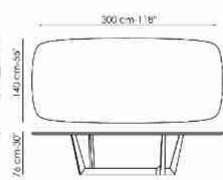

Data sheet

Width:160cm
Depth:90cm
Height:± 75cm

Width:180cm
Depth:90cm
Height:± 75cm

Width:200cm
Depth:100cm
Height:± 75cm

Width:220cm
Depth:100cm
Height:± 75cm

Width:250cm
Depth:100cm
Height:± 75cm

Width:300cm
Depth:100/108cm
Height:± 75cm

Width:300cm
Depth:120cm
Height:± 75cm

Width:160cm
Depth:90cm
Height:± 76cm

Width:180cm
Depth:100cm
Height:± 76cm

Width:200cm
Depth:108cm
Height:± 76cm

Width:250cm
Depth:112cm
Height:± 76cm

Width:280cm
Depth:115cm
Height:± 76cm

Width:300cm
Depth:120cm
Height:± 76cm

Width:300cm
Depth:140cm
Height:± 76cm

Width:140cm
Depth:140cm
Height:± 76cm

Width:160cm
Depth:160cm
Height:± 76cm

Width:180cm
Depth:180cm
Height:± 76cm

Width:160/240cm
Depth:90cm
Height:± 76cm

Width:180/260cm
Depth:90cm
Height:± 76cm

Width:200/300cm
Depth:100cm
Height:± 76cm

Width:360cm
Depth:140cm
Height:75cm

Rectangular top - Art

Wood

Veneered wood
Walnut
Canaletto

Veneered wood
Brushed coal oak