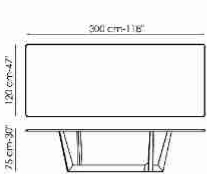

Data sheet

Width:160cm
Depth:90cm
Height:± 75cm

Width:180cm
Depth:90cm
Height:± 75cm

Width:200cm
Depth:100cm
Height:± 75cm

Width:220cm
Depth:100cm
Height:± 75cm

Width:250cm
Depth:100cm
Height:± 75cm

Width:300cm
Depth:100/108cm
Height:± 75cm

Width:300cm
Depth:120cm
Height:± 75cm

Width:160cm
Depth:90cm
Height:± 76cm

Width:180cm
Depth:100cm
Height:± 76cm

Width:200cm
Depth:108cm
Height:± 76cm

Width:250cm
Depth:112cm
Height:± 76cm

Width:280cm
Depth:115cm
Height:± 76cm

Width:300cm
Depth:120cm
Height:± 76cm

Width:300cm
Depth:140cm
Height:± 76cm

Width:140cm
Depth:140cm
Height:± 76cm

Width:160cm
Depth:160cm
Height:± 76cm

Width:180cm
Depth:180cm
Height:± 76cm

Width:160/240cm
Depth:90cm
Height:± 76cm

Width:180/260cm
Depth:90cm
Height:± 76cm

Width:200/300cm
Depth:100cm
Height:± 76cm

Width:360cm
Depth:140cm
Height:75cm

Rectangular top - Art

Wood

Veneered wood
Walnut
Canaletto

Veneered wood
Brushed coal oak