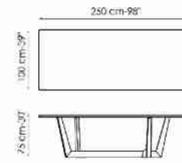

Data sheet

Width:160cm
Depth:90cm
Height:± 75cm

Width:180cm
Depth:90cm
Height:± 75cm

Width:200cm
Depth:100cm
Height:± 75cm

Width:220cm
Depth:100cm
Height:± 75cm

Width:250cm
Depth:100cm
Height:± 75cm

Width:300cm
Depth:100/108cm
Height:± 75cm

Width:300cm
Depth:120cm
Height:± 75cm

Width:160cm
Depth:90cm
Height:± 76cm

Width:180cm
Depth:100cm
Height:± 76cm

Width:200cm
Depth:108cm
Height:± 76cm

Width:250cm
Depth:112cm
Height:± 76cm

Width:280cm
Depth:115cm
Height:± 76cm

Width:300cm
Depth:120cm
Height:± 76cm

Width:300cm
Depth:140cm
Height:± 76cm

Width:140cm
Depth:140cm
Height:± 76cm

Width:160cm
Depth:160cm
Height:± 76cm

Width:180cm
Depth:180cm
Height:± 76cm

Width:160/240cm
Depth:90cm
Height:± 76cm

Width:180/260cm
Depth:90cm
Height:± 76cm

Width:200/300cm
Depth:100cm
Height:± 76cm

Width:360cm
Depth:140cm
Height:75cm

Rectangular top - Art

Wood

Veneered wood
Walnut
Canaletto

Veneered wood
Brushed coal oak