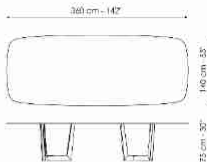

Data sheet

Width:160cm
Depth:90cm
Height:± 75cm

Width:180cm
Depth:90cm
Height:± 75cm

Width:200cm
Depth:100cm
Height:± 75cm

Width:220cm
Depth:100cm
Height:± 75cm

Width:250cm
Depth:100cm
Height:± 75cm

Width:300cm
Depth:100/108cm
Height:± 75cm

Width:300cm
Depth:120cm
Height:± 75cm

Width:160cm
Depth:90cm
Height:± 76cm

Width:180cm
Depth:100cm
Height:± 76cm

Width:200cm
Depth:108cm
Height:± 76cm

Width:250cm
Depth:112cm
Height:± 76cm

Width:280cm
Depth:115cm
Height:± 76cm

Width:300cm
Depth:120cm
Height:± 76cm

Width:300cm
Depth:140cm
Height:± 76cm

Width:140cm
Depth:140cm
Height:± 76cm

Width:160cm
Depth:160cm
Height:± 76cm

Width:180cm
Depth:180cm
Height:± 76cm

Width:160/240cm
Depth:90cm
Height:± 76cm

Width:180/260cm
Depth:90cm
Height:± 76cm

Width:200/300cm
Depth:100cm
Height:± 76cm

Width:360cm
Depth:140cm
Height:75cm

Rectangular top - Art

Wood

Veneered wood
Walnut
Canaletto

Veneered wood
Brushed coal oak