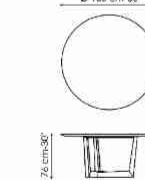

Data sheet

Width:160cm
Depth:90cm
Height:± 75cm

Width:180cm
Depth:90cm
Height:± 75cm

Width:200cm
Depth:100cm
Height:± 75cm

Width:220cm
Depth:100cm
Height:± 75cm

Width:250cm
Depth:100cm
Height:± 75cm

Width:300cm
Depth:100/108cm
Height:± 75cm

Width:300cm
Depth:120cm
Height:± 75cm

Width:160cm
Depth:90cm
Height:± 76cm

Width:180cm
Depth:100cm
Height:± 76cm

Width:200cm
Depth:108cm
Height:± 76cm

Width:250cm
Depth:112cm
Height:± 76cm

Width:280cm
Depth:115cm
Height:± 76cm

Width:300cm
Depth:120cm
Height:± 76cm

Width:300cm
Depth:140cm
Height:± 76cm

Width:140cm
Depth:140cm
Height:± 76cm

Width:160cm
Depth:160cm
Height:± 76cm

Width:180cm
Depth:180cm
Height:± 76cm

Width:160/240cm
Depth:90cm
Height:± 76cm

Width:180/260cm
Depth:90cm
Height:± 76cm

Width:200/300cm
Depth:100cm
Height:± 76cm

Width:360cm
Depth:140cm
Height:75cm

Rectangular top - Art

Wood

Veneered wood
Walnut
Canaletto

Veneered wood
Brushed coal oak