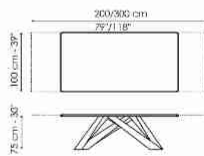

Data sheet

Width:160cm
Depth:90cm
Height:± 74cm

Width:180cm
Depth:90cm
Height:± 74cm

Width:200cm
Depth:100cm
Height:± 75cm

Width:220cm
Depth:100cm
Height:± 75cm

Width:250cm
Depth:100cm
Height:± 75cm

Width:300cm
Depth:100-108cm
Height:± 75cm

Width:300cm
Depth:120cm
Height:± 76cm

Width:160-240cm
Depth:90cm
Height:± 75cm

Width:180-260cm
Depth:90cm
Height:± 75cm

Width:200-300cm
Depth:100cm
Height:± 75cm

Fixed table top

Wood

Veneered wood
Walnut
Canaletto