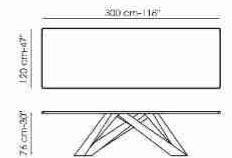

Data sheet

Width:160cm
Depth:90cm
Height:± 74cm

Width:180cm
Depth:90cm
Height:± 74cm

Width:200cm
Depth:100cm
Height:± 75cm

Width:220cm
Depth:100cm
Height:± 75cm

Width:250cm
Depth:100cm
Height:± 75cm

Width:300cm
Depth:100-108cm
Height:± 75cm

Width:300cm
Depth:120cm
Height:± 76cm

Width:160-240cm
Depth:90cm
Height:± 75cm

Width:180-260cm
Depth:90cm
Height:± 75cm

Width:200-300cm
Depth:100cm
Height:± 75cm

Fixed table top

Wood

Veneered wood
Walnut
Canaletto