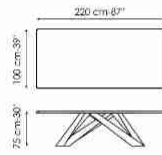

Data sheet

Width:160cm
Depth:90cm
Height:± 74cm

Width:180cm
Depth:90cm
Height:± 74cm

Width:200cm
Depth:100cm
Height:± 75cm

Width:220cm
Depth:100cm
Height:± 75cm

Width:250cm
Depth:100cm
Height:± 75cm

Width:300cm
Depth:100-108cm
Height:± 75cm

Width:300cm
Depth:120cm
Height:± 76cm

Width:160-240cm
Depth:90cm
Height:± 75cm

Width:180-260cm
Depth:90cm
Height:± 75cm

Width:200-300cm
Depth:100cm
Height:± 75cm

Fixed table top

Wood

Veneered wood
Walnut
Canaletto