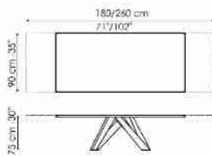

Data sheet

Width:160cm
Depth:90cm
Height:± 74cm

Width:180cm
Depth:90cm
Height:± 74cm

Width:200cm
Depth:100cm
Height:± 75cm

Width:220cm
Depth:100cm
Height:± 75cm

Width:250cm
Depth:100cm
Height:± 75cm

Width:300cm
Depth:100-108cm
Height:± 75cm

Width:300cm
Depth:120cm
Height:± 76cm

Width:160-240cm
Depth:90cm
Height:± 75cm

Width:180-260cm
Depth:90cm
Height:± 75cm

Width:200-300cm
Depth:100cm
Height:± 75cm

Fixed table top

Wood

Veneered wood
Walnut
Canaletto