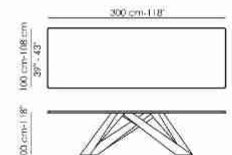

Data sheet

Width:160cm
Depth:90cm
Height:± 74cm

Width:180cm
Depth:90cm
Height:± 74cm

Width:200cm
Depth:100cm
Height:± 75cm

Width:220cm
Depth:100cm
Height:± 75cm

Width:250cm
Depth:100cm
Height:± 75cm

Width:300cm
Depth:100-108cm
Height:± 75cm

Width:300cm
Depth:120cm
Height:± 76cm

Width:160-240cm
Depth:90cm
Height:± 75cm

Width:180-260cm
Depth:90cm
Height:± 75cm

Width:200-300cm
Depth:100cm
Height:± 75cm

Fixed table top

Wood

Veneered wood
Walnut
Canaletto