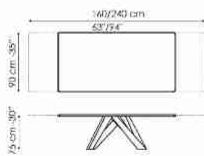

Data sheet

Width:160cm
Depth:90cm
Height:± 74cm

Width:180cm
Depth:90cm
Height:± 74cm

Width:200cm
Depth:100cm
Height:± 75cm

Width:220cm
Depth:100cm
Height:± 75cm

Width:250cm
Depth:100cm
Height:± 75cm

Width:300cm
Depth:100-108cm
Height:± 75cm

Width:300cm
Depth:120cm
Height:± 76cm

Width:160-240cm
Depth:90cm
Height:± 75cm

Width:180-260cm
Depth:90cm
Height:± 75cm

Width:200-300cm
Depth:100cm
Height:± 75cm

Fixed table top

Wood

Veneered wood
Walnut
Canaletto