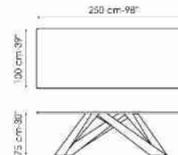

Data sheet

Width:160cm
Depth:90cm
Height:± 74cm

Width:180cm
Depth:90cm
Height:± 74cm

Width:200cm
Depth:100cm
Height:± 75cm

Width:220cm
Depth:100cm
Height:± 75cm

Width:250cm
Depth:100cm
Height:± 75cm

Width:300cm
Depth:100-108cm
Height:± 75cm

Width:300cm
Depth:120cm
Height:± 76cm

Width:160-240cm
Depth:90cm
Height:± 75cm

Width:180-260cm
Depth:90cm
Height:± 75cm

Width:200-300cm
Depth:100cm
Height:± 75cm

Fixed table top

Wood

Veneered wood
Walnut
Canaletto