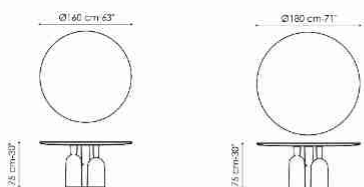

# Data sheet

Width:200cm  
Depth:108cm  
Height:± 75cm

Width:250cm  
Depth:112cm  
Height:± 75cm

Width:280cm  
Depth:115cm  
Height:± 75cm

Width:300cm  
Depth:120cm  
Height:± 75cm

Width:300cm  
Depth:140cm  
Height:± 75cm

Width:140cm  
Depth:140cm  
Height:± 75cm

Width:160cm  
Depth:160cm  
Height:± 75cm

Width:180cm  
Depth:180cm  
Height:± 75cm