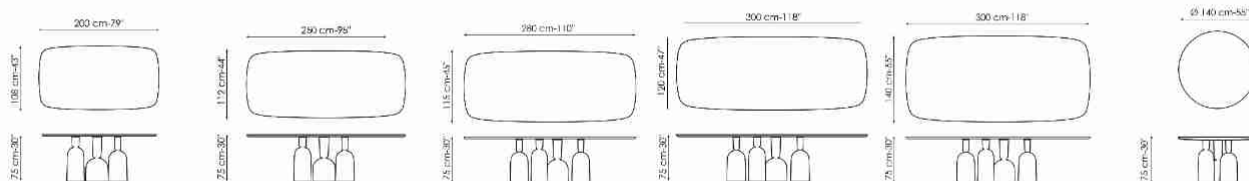

# Data sheet

Width:200cm  
Depth:108cm  
Height:± 75cm

Width:250cm  
Depth:112cm  
Height:± 75cm

Width:280cm  
Depth:115cm  
Height:± 75cm

Width:300cm  
Depth:120cm  
Height:± 75cm

Width:300cm  
Depth:140cm  
Height:± 75cm

Width:140cm  
Depth:140cm  
Height:± 75cm

Width:160cm  
Depth:160cm  
Height:± 75cm

Width:180cm  
Depth:180cm  
Height:± 75cm