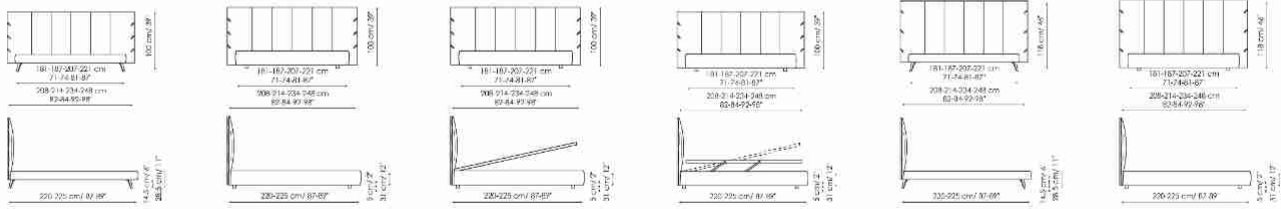

Data sheet

Cuff	Cuff plus	Cuff open	Cuff easy open	Cuff hi	Cuff hi plus
Width:208-214-234-248cm	Width:208-214-234-248cm	Width:208-214-234-248cm	Width:208-214-234-248cm	Width:208-214-234-248cm	Width:208-214-234-248cm
Depth:220-225cm	Depth:220-225cm	Depth:220-225cm	Depth:220-225cm	Depth:220-225cm	Depth:220-225cm
Height:100cm	Height:100cm	Height:100cm	Height:100cm	Height:118cm	Height:118cm

Cuff hi open	Cuff hi easy open
Width:208-214-234-248cm	Width:208-214-234-248cm
Depth:220-225cm	Depth:220-225cm
Height:118cm	Height:118cm

Cover

Fabric - 900

Fabric - Azimut 9B02	Fabric - Azimut 9B08	Fabric - Azimut 9B17	Fabric - Azimut 9B22	Fabric - Azimut 9B26	Fabric - Azimut 9B36	Fabric - Azimut 9B39	Fabric - Azimut 9B42
----------------------	----------------------	----------------------	----------------------	----------------------	----------------------	----------------------	----------------------