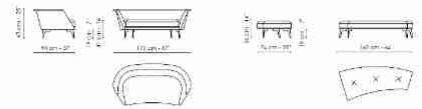

Data sheet

Lovy - sofa 248

Width:248cm
Depth:109cm
Height:96cm

Lovy ego - sofa 248

Width:248cm
Depth:109cm
Height:96cm

Lovy hi - sofa 225 with 3 cushions

Width:225cm
Depth:107cm
Height:82cm

Lovy hi - sofa 225 with 2 cushions

Width:225cm
Depth:107cm
Height:82cm

Lovy hi - sofa 195

Width:195cm
Depth:104cm
Height:82cm

Lovy low - sofa 200

Width:200cm
Depth:94cm
Height:63cm

Lovy low - sofa 170

Width:170cm
Depth:91cm
Height:63cm

Pouf 162x64

Width:162cm
Depth:64cm
Height:36cm

Pouf Ø55

Width:55cm
Depth:55cm
Height:36cm

Pouf 53x53

Width:53cm
Depth:53cm
Height:36cm

Mediana

Width:192cm
Depth:126cm
Height:82cm

End section sofa