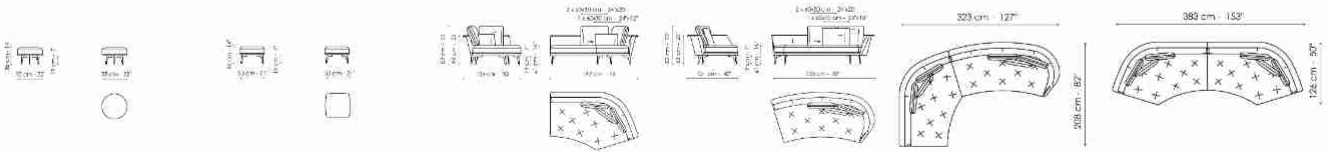

Data sheet

Lovy - sofa 248

Width:248cm
Depth:109cm
Height:96cm

Lovy ego - sofa 248

Width:248cm
Depth:109cm
Height:96cm

Lovy hi - sofa 225 with 3 cushions

Width:225cm
Depth:107cm
Height:82cm

Lovy hi - sofa 225 with 2 cushions

Width:225cm
Depth:107cm
Height:82cm

Lovy hi - sofa 195

Width:195cm
Depth:104cm
Height:82cm

Lovy low - sofa 200

Width:200cm
Depth:94cm
Height:63cm

Lovy low - sofa 170

Width:170cm
Depth:91cm
Height:63cm

Pouf 162x64

Width:162cm
Depth:64cm
Height:36cm

Pouf Ø55

Width:55cm
Depth:55cm
Height:36cm

Pouf 53x53

Width:53cm
Depth:53cm
Height:36cm

Mediana

Width:192cm
Depth:126cm
Height:82cm

End section sofa

Width:225cm
Depth:101cm
Height:82cm

Combination

Width:60cm
Depth:-cm
Height:45cm

Combination

Width:60cm
Depth:-cm
Height:30cm

Cover

Fabric - 900

Fabric - Azimut 9B02