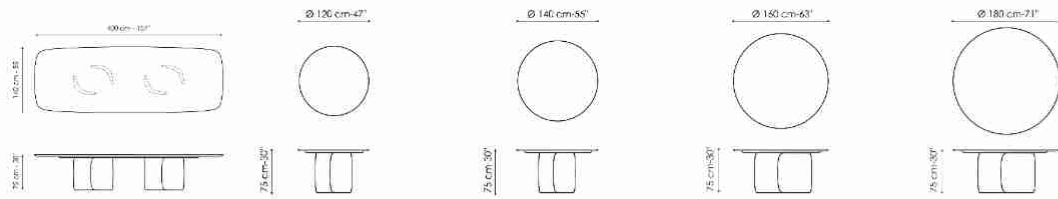

# Data sheet

Width:180cm  
Depth:100cm  
Height:± 75cm

Width:200cm  
Depth:108cm  
Height:± 75cm

Width:250cm  
Depth:112cm  
Height:± 75cm

Width:280cm  
Depth:115cm  
Height:± 75cm

Width:300cm  
Depth:120cm  
Height:± 75cm

Width:300cm  
Depth:140cm  
Height:± 75cm

Width:400cm  
Depth:140cm  
Height:75cm

Width:120cm  
Depth:120cm  
Height:± 75cm

Width:140cm  
Depth:140cm  
Height:± 75cm

Width:160cm  
Depth:160cm  
Height:± 75cm

Width:180cm  
Depth:180cm  
Height:± 75cm

## Barrel-shaped top - 400 cm