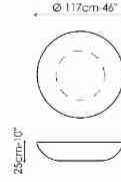

Data sheet

Planet
Width:96cm
Depth:96cm
Height:33cm

Planet light
Width:96cm
Depth:96cm
Height:33cm

Big planet
Width:117cm
Depth:117cm
Height:25cm

Big planet light
Width:117cm
Depth:117cm
Height:25cm

Top - Planet, Big Planet