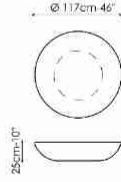

Data sheet

Planet
Width:96cm
Depth:96cm
Height:33cm

Planet light
Width:96cm
Depth:96cm
Height:33cm

Big planet
Width:117cm
Depth:117cm
Height:25cm

Big planet light
Width:117cm
Depth:117cm
Height:25cm

Top - Planet, Big Planet