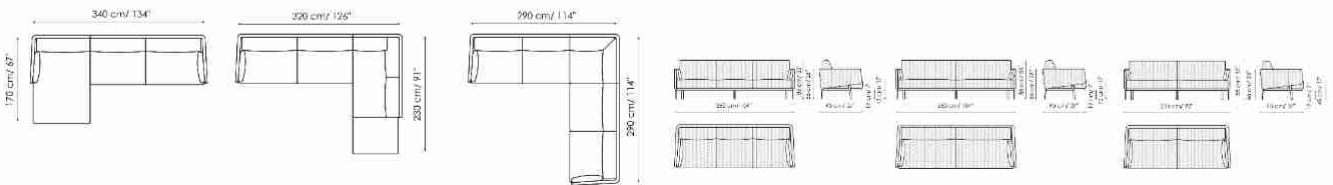

Data sheet

Sofa 263 - 3 seats
 Width:263cm
 Depth:95cm
 Height:85cm

Sofa 263 - 2 seats
 Width:263cm
 Depth:95cm
 Height:85cm

Sofa 233
 Width:233cm
 Depth:95cm
 Height:85cm

Sofa 203
 Width:203cm
 Depth:95cm
 Height:85cm

End section sofa 225
 Width:255cm
 Depth:95cm
 Height:85cm

End section sofa 195
 Width:195cm
 Depth:95cm
 Height:85cm

Chaise longue
 Width:115cm
 Depth:170cm
 Height:85cm

Meridiana
 Width:95cm
 Depth:230cm
 Height:85cm

Corner 95x95
 Width:95cm
 Depth:95cm
 Height:85cm

Corner 113x113
 Width:113cm
 Depth:113cm
 Height:85cm

Armchair
 Width:88cm
 Depth:80cm
 Height:85cm

Pouf
 Width:85cm
 Depth:85cm
 Height:43cm

Combination 1
 Width:340cm
 Depth:170cm
 Height:85cm

Combination 2
 Width:320cm
 Depth:230cm
 Height:85cm

Combination 3
 Width:290cm
 Depth:290cm
 Height:85cm

Sofa 263 - 3 seats
 Width:263cm
 Depth:95cm
 Height:85cm

Sofa 263 - 2 seats
 Width:263cm
 Depth:95cm
 Height:85cm