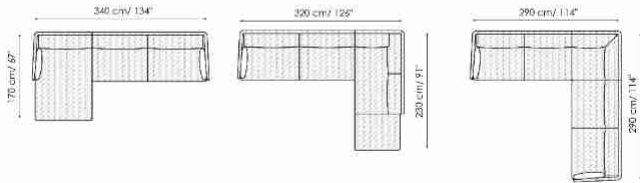

Corner 95x95
 Width:95cm
 Depth:95cm
 Height:85cm

Corner 113x113
 Width:113cm
 Depth:113cm
 Height:85cm

Armchair
 Width:88cm
 Depth:80cm
 Height:85cm

Pouf
 Width:85cm
 Depth:85cm
 Height:43cm

Combination 1
 Width:340cm
 Depth:170cm
 Height:85cm

Sofa 233
 Width:233cm
 Depth:95cm
 Height:85cm

Sofa 203
 Width:203cm
 Depth:95cm
 Height:85cm

End section sofa 225
 Width:255cm
 Depth:95cm
 Height:85cm

End section sofa 195
 Width:195cm
 Depth:95cm
 Height:85cm

Chaise longue
 Width:115cm
 Depth:170cm
 Height:85cm

Meridiana
 Width:95cm
 Depth:230cm
 Height:85cm

Corner 95x95
 Width:95cm
 Depth:95cm
 Height:85cm

Corner 113x113

Width:113cm
Depth:113cm
Height:85cm

Armchair

Width:88cm
Depth:80cm
Height:85cm

Pouf

Width:85cm
Depth:85cm
Height:43cm

Combination 1

Width:340cm
Depth:170cm
Height:85cm

Combination 2

Width:320cm
Depth:230cm
Height:85cm

Combination 3