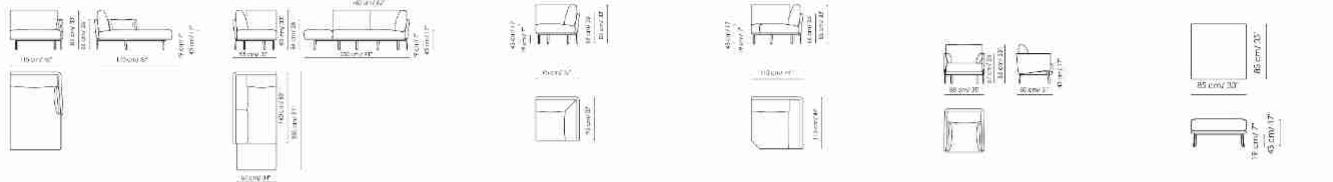

Data sheet

Sofa 263 - 3 seats
 Width:263cm
 Depth:95cm
 Height:85cm

Sofa 263 - 2 seats
 Width:263cm
 Depth:95cm
 Height:85cm

Sofa 233
 Width:233cm
 Depth:95cm
 Height:85cm

Sofa 203
 Width:203cm
 Depth:95cm
 Height:85cm

End section sofa 225
 Width:255cm
 Depth:95cm
 Height:85cm

End section sofa 195
 Width:195cm
 Depth:95cm
 Height:85cm

Chaise longue
 Width:115cm
 Depth:170cm
 Height:85cm

Meridiana
 Width:95cm
 Depth:230cm
 Height:85cm

Corner 95x95
 Width:95cm
 Depth:95cm
 Height:85cm

Corner 113x113
 Width:113cm
 Depth:113cm
 Height:85cm

Armchair
 Width:88cm
 Depth:80cm
 Height:85cm

Pouf
 Width:85cm
 Depth:85cm
 Height:43cm

Combination 1
 Width:340cm
 Depth:170cm
 Height:85cm

Sofa 233
 Width:233cm
 Depth:95cm
 Height:85cm

Sofa 203
 Width:203cm
 Depth:95cm
 Height:85cm

End section sofa 225
 Width:255cm
 Depth:95cm
 Height:85cm

End section sofa 195
 Width:195cm
 Depth:95cm
 Height:85cm