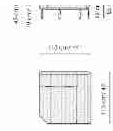

Corner 95x95
 Width:95cm
 Depth:95cm
 Height:85cm

Corner 113x113
 Width:113cm
 Depth:113cm
 Height:85cm

Armchair
 Width:88cm
 Depth:80cm
 Height:85cm

Pouf
 Width:85cm
 Depth:85cm
 Height:43cm

Combination 1
 Width:340cm
 Depth:170cm
 Height:85cm

Sofa 233
 Width:233cm
 Depth:95cm
 Height:85cm

Sofa 203
 Width:203cm
 Depth:95cm
 Height:85cm

End section sofa 225
 Width:255cm
 Depth:95cm
 Height:85cm

End section sofa 195
 Width:195cm
 Depth:95cm
 Height:85cm

Chaise longue
 Width:115cm
 Depth:170cm
 Height:85cm

Meridiana
 Width:95cm
 Depth:230cm
 Height:85cm

Corner 95x95
 Width:95cm
 Depth:95cm
 Height:85cm

Corner 113x113

Width:113cm
Depth:113cm
Height:85cm

Armchair

Width:88cm
Depth:80cm
Height:85cm

Pouf

Width:85cm
Depth:85cm
Height:43cm

Combination 1

Width:340cm
Depth:170cm
Height:85cm

Combination 2

Width:320cm
Depth:230cm
Height:85cm

Combination 3