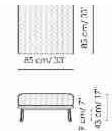

Corner 95x95
 Width:95cm
 Depth:95cm
 Height:85cm

Corner 113x113
 Width:113cm
 Depth:113cm
 Height:85cm

Armchair
 Width:88cm
 Depth:80cm
 Height:85cm

Pouf
 Width:85cm
 Depth:85cm
 Height:43cm

Combination 1
 Width:340cm
 Depth:170cm
 Height:85cm

Sofa 233
 Width:233cm
 Depth:95cm
 Height:85cm

Sofa 203
 Width:203cm
 Depth:95cm
 Height:85cm

End section sofa 225
 Width:255cm
 Depth:95cm
 Height:85cm

End section sofa 195
 Width:195cm
 Depth:95cm
 Height:85cm

Chaise longue
 Width:115cm
 Depth:170cm
 Height:85cm

Meridiana
 Width:95cm
 Depth:230cm
 Height:85cm

Corner 95x95
 Width:95cm
 Depth:95cm
 Height:85cm

Corner 113x113

Width:113cm
Depth:113cm
Height:85cm

Armchair

Width:88cm
Depth:80cm
Height:85cm

Pouf

Width:85cm
Depth:85cm
Height:43cm

Combination 1

Width:340cm
Depth:170cm
Height:85cm

Combination 2

Width:320cm
Depth:230cm
Height:85cm

Combination 3