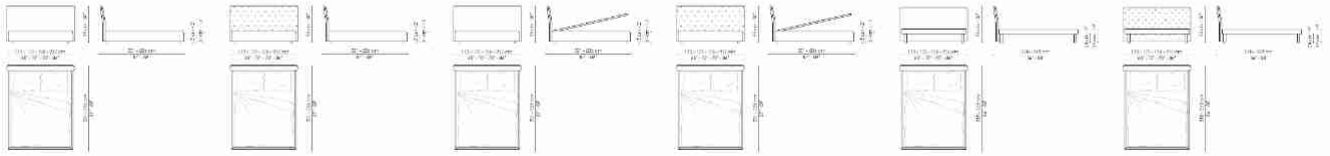

## Tonight

Width:172-178-198-212cm  
Depth:221-226cm  
Height:95cm

## Tonight open

Width:172-178-198-212cm  
Depth:221-226cm  
Height:95cm