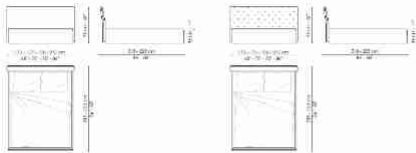

Tonight fun

Width:172-178-198-212cm
Depth:218-223cm
Height:95cm

Tonight fun ego

Width:172-178-198-212cm
Depth:218-223cm
Height:95cm

Cover

Fabric - 900