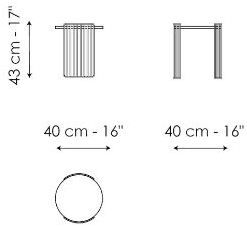

## Harpe Ø40 x H43

Breite: 40cm  
Tiefe: 40cm  
Höhe: 43cm

## Harpe Ø40 x H50

Breite: 40cm  
Tiefe: 40cm  
Höhe: 50cm

## Harpe Ø97 x H30

Breite: 97cm  
Tiefe: 97cm  
Höhe: 30cm

## Harpe Ø97 x H37

Breite: 97cm  
Tiefe: 97cm  
Höhe: 37cm