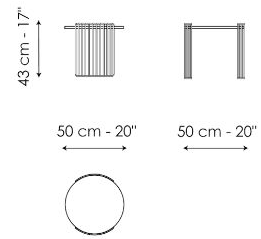

## Harpe Ø40 x H43

Breite: 40cm  
Tiefe: 40cm  
Höhe: 43cm

## Harpe Ø40 x H50

Breite: 40cm  
Tiefe: 40cm  
Höhe: 50cm

## Harpe Ø50 x H50

Breite: 50cm  
Tiefe: 50cm  
Höhe: 50cm

## Harpe Ø97 x H30

Breite: 97cm  
Tiefe: 97cm  
Höhe: 30cm