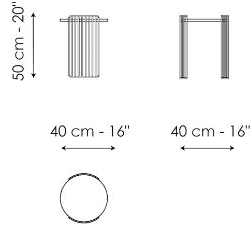

## Harpe Ø40 x H43

Breite: 40cm  
Tiefe: 40cm  
Höhe: 43cm

## Harpe Ø40 x H50

Breite: 40cm  
Tiefe: 40cm  
Höhe: 50cm

## Harpe Ø50 x H50

Breite: 50cm  
Tiefe: 50cm  
Höhe: 50cm

## Harpe Ø97 x H30

Breite: 97cm  
Tiefe: 97cm  
Höhe: 30cm