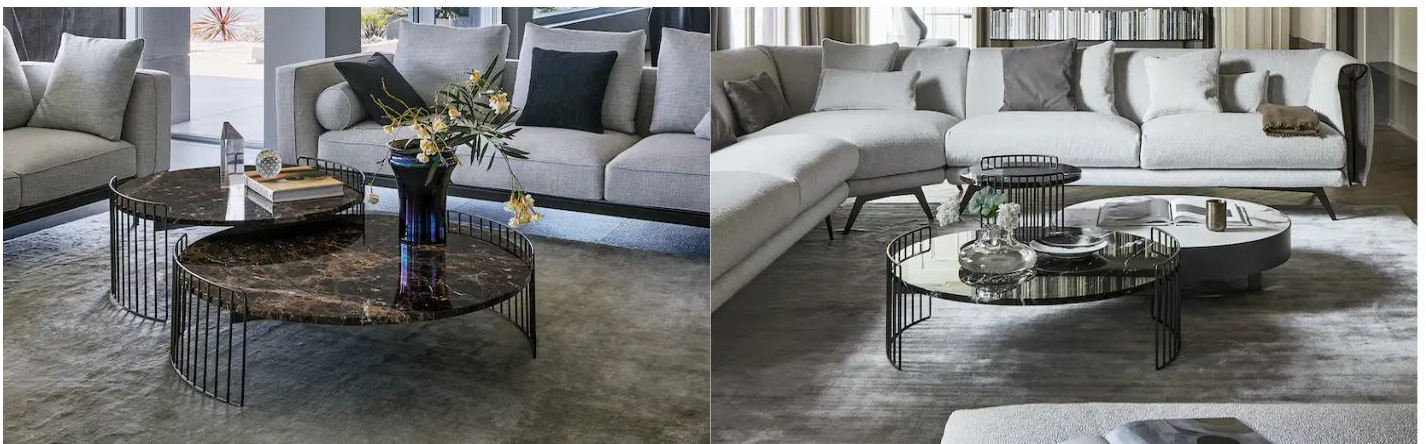

Die Couchtische Harpe sind praktische Ablageeineln, die allein oder in Kombination den Wohnbereich elegant einrichten. Die Couchtisch-Kollektion Harpe ist von den Saiten des Musikinstruments (Harfe) inspiriert, dem sie ihren Namen verdankt: Die Basis wirkt optisch leicht und umschließt die Platte, die in verschiedenen Materialien

erhältlich ist, von Marmor und Keramik bis zu Metall und Glas. Die Couchtische Harpe liefern ein Wechselspiel zwischen vollen und leeren Räumen und sind die ideale Wahl, um die Funktionalität einer Tischplatte mit der Schönheit eines raffinierten Designs zu verbinden.