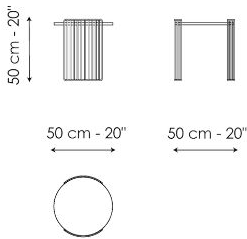

## Harpe Ø40 x H43

Breite: 40cm  
Tiefe: 40cm  
Höhe: 43cm

## Harpe Ø40 x H50

Breite: 40cm  
Tiefe: 40cm  
Höhe: 50cm

## Harpe Ø50 x H43

Breite: 50cm  
Tiefe: 50cm  
Höhe: 43cm

## Harpe Ø97 x H30

Breite: 97cm  
Tiefe: 97cm  
Höhe: 30cm