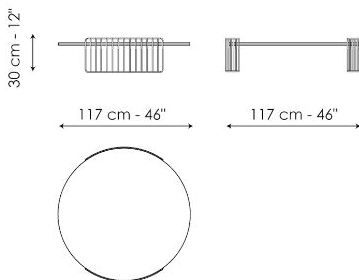

## Harpe Ø50 x H43

Breite: 50cm  
Tiefe: 50cm  
Höhe: 43cm

## Harpe Ø50 x H50

Breite: 50cm  
Tiefe: 50cm  
Höhe: 50cm

## Harpe Ø97 x H30

Breite: 97cm  
Tiefe: 97cm  
Höhe: 30cm

## Harpe Ø97 x H37

Breite: 97cm  
Tiefe: 97cm  
Höhe: 37cm