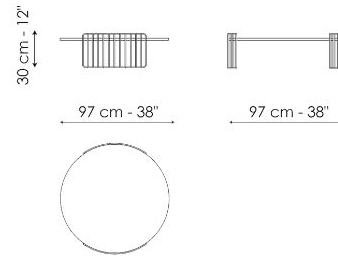

## Harpe Ø40 x H43

Breite: 40cm  
Tiefe: 40cm  
Höhe: 43cm

## Harpe Ø40 x H50

Breite: 40cm  
Tiefe: 40cm  
Höhe: 50cm

## Harpe Ø50 x H43

Breite: 50cm  
Tiefe: 50cm  
Höhe: 43cm

## Harpe Ø97 x H30

Breite: 97cm  
Tiefe: 97cm  
Höhe: 30cm