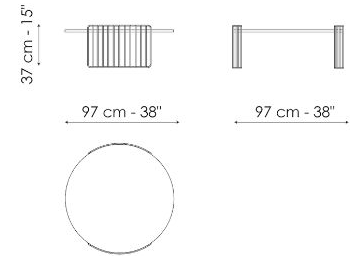

Harpe Ø97 x H37

Breite: 97cm
Tiefe: 97cm
Höhe: 37cm