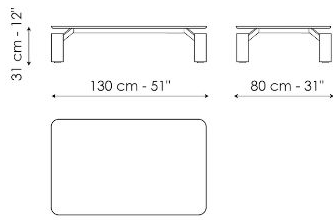

Datenblatt

Magic 100 x 100

Breite: 100cm

Tiefe : 100cm

Höhe : 31cm

Magic 130 x 80

Breite: 130cm

Tiefe : 80cm

Höhe : 31cm

Finishes

PLATTE

Marmor

Marmor
Calacatta

Marmor
Marquinia

Marmor
Saint Denis

Marmor
Rosso Carpazi