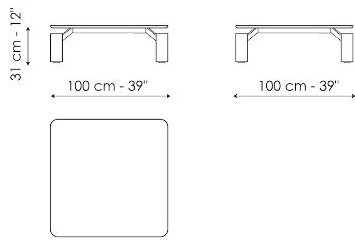

BONALDO

Magic

Designer: **Fabrice Berrux**

Bei der Gestaltung des Magic-Couchtisches ließ sich Fabrice Berrux von einer bestimmten Erinnerung aus seiner Kindheit inspirieren: ein Zauberer, der mit seiner Hand zwischen zwei Gegenständen, die durch einen unsichtbaren Faden verbunden sind, beweist, dass es keinen Trick gibt, dass es keine Verbindung zwischen den beiden gibt. In Magic scheint der Raum, der zwischen der Platte und der Basis entsteht, auf keinen Stützpunkt zu stoßen, und genau diese Illusion ist dem Designer gelungen: Es ist, als ob die Platte gegenüber den vier Beinen in einer ständigen, immerwährenden Schweb

schweben würde. Magic wird in zwei Größen angeboten und ist entweder ganz aus Marmor oder in einer Kombination aus zwei Materialien (Glas und Metall) gefertigt. Bei der Version ganz aus Marmor erzeugt der Kontrast zwischen dem Gewicht des Materials und dem leeren Raum zwischen den Beinen und der Platte des Couchtisches einen besonders eindrucksvollen Effekt; bei den anderen Versionen ist es möglich, Glas- oder Marmorplatten mit einem Metallgestell und Beinen aus Metall zu kombinieren, so dass die richtige Einrichtungslösung gefunden werden kann.

Datenblatt

Magic 100 x 100

Breite: 100cm

Tiefe : 100cm

Höhe : 31cm

Magic 130 x 80

Breite: 130cm

Tiefe : 80cm

Höhe : 31cm

Finishes

PLATTE

Marmor

Marmor
Calacatta

Marmor
Marquinia

Marmor
Saint Denis

Marmor
Rosso Carpazi