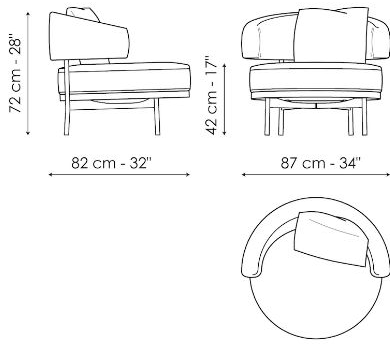

bequeme Umarmung bietet. Der Loungesessel Neuilly ist die ideale Ergänzung in den verschiedenen Räumen des Hauses, vom Wohnbereich bis zum Schlafbereich, sowie in Gasträumen.

Datenblatt

Neilly lounge

Breite: 82cm

Tiefe : 87cm

Höhe : 72cm

Finishes

BEZUG

Stoff - 900

Stoff - Azimut
9B02

Stoff - Azimut
9B08

Stoff - Azimut
9B17