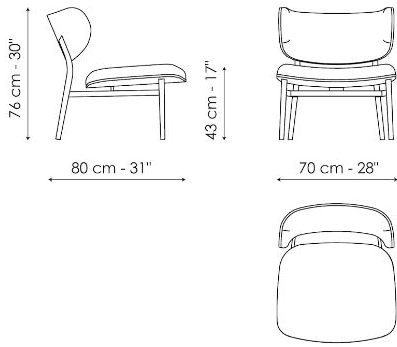

schaffen ein gemütliches und modernes Gesamtbild. Der diskrete und elegante Loungesessel Noor trägt zu einem gemütlichen und geselligen Raum bei, ideal für ein Wohnzimmer oder ein Arbeitszimmer.

Datenblatt

Noor lounge

Breite: 82cm

Tiefe : 70cm

Höhe : 76cm

Finishes

BEZUG

Stoff - Must

Stoff - Boemian
MC40