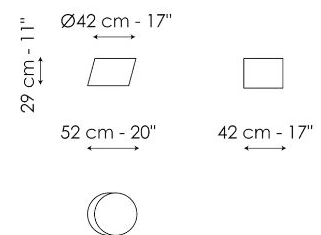

## Pisa Ø95 - Variante mit Tishplatte

Breite: 95cm  
Tiefe: 95cm  
Höhe: 30cm

## Pisa Ø115 - Variante mit Tishplatte

Breite: 115cm  
Tiefe: 115cm  
Höhe: 30cm

## Pisa high - Monolitische Variante

Breite: 30cm  
Tiefe: 43cm  
Höhe: 45cm

## Pisa medium - Monolitische Variante

Breite: 60cm  
Tiefe: 72cm  
Höhe: 38cm