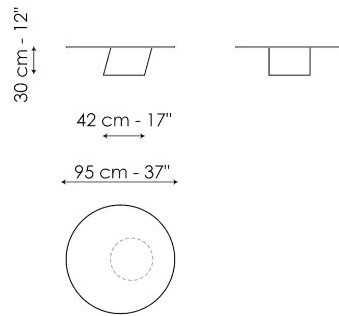

## Pisa Ø60 - Variante mit Tishplatte

Breite: 60cm  
Tiefe: 60cm  
Höhe: 46cm

## Pisa Ø95 - Variante mit Tishplatte

Breite: 95cm  
Tiefe: 95cm  
Höhe: 30cm

## Pisa high - Monolitische Variante

Breite: 30cm  
Tiefe: 43cm  
Höhe: 45cm

## Pisa medium - Monolitische Variante

Breite: 60cm  
Tiefe: 72cm  
Höhe: 38cm