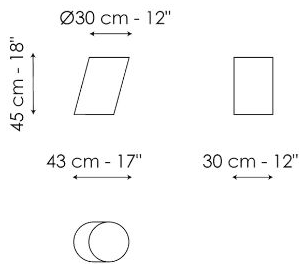

## Pisa Ø60 - Variante mit Tishplatte

Breite: 60cm  
Tiefe: 60cm  
Höhe: 46cm

## Pisa Ø95 - Variante mit Tishplatte

Breite: 95cm  
Tiefe: 95cm  
Höhe: 30cm

## Pisa Ø115 - Variante mit Tishplatte

Breite: 115cm  
Tiefe: 115cm  
Höhe: 30cm

## Pisa medium - Monolitische Variante

Breite: 60cm  
Tiefe: 72cm  
Höhe: 38cm