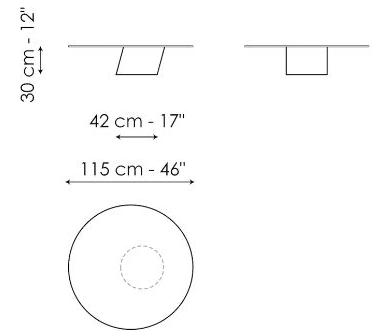

## Pisa Ø60 - Variante mit Tishplatte

Breite: 60cm  
Tiefe: 60cm  
Höhe: 46cm

## Pisa Ø95 - Variante mit Tishplatte

Breite: 95cm  
Tiefe: 95cm  
Höhe: 30cm

## Pisa high - Monolitische Variante

Breite: 30cm  
Tiefe: 43cm  
Höhe: 45cm

## Pisa medium - Monolitische Variante

Breite: 60cm  
Tiefe: 72cm  
Höhe: 38cm