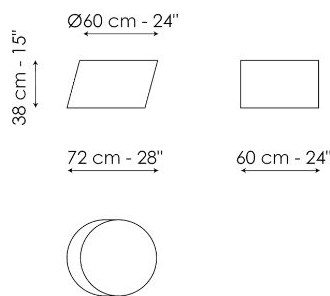

## Pisa Ø60 - Variante mit Tishplatte

Breite: 60cm  
Tiefe: 60cm  
Höhe: 46cm

## Pisa Ø95 - Variante mit Tishplatte

Breite: 95cm  
Tiefe: 95cm  
Höhe: 30cm

## Pisa Ø115 - Variante mit Tishplatte

Breite: 115cm  
Tiefe: 115cm  
Höhe: 30cm

## Pisa medium - Monolitische Variante

Breite: 60cm  
Tiefe: 72cm  
Höhe: 38cm