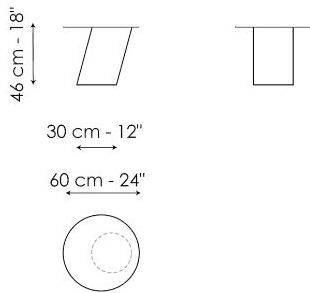

Datenblatt

Pisa Ø60 - Variante mit Tishplatte

Breite: 60cm
Tiefe: 60cm
Höhe: 46cm